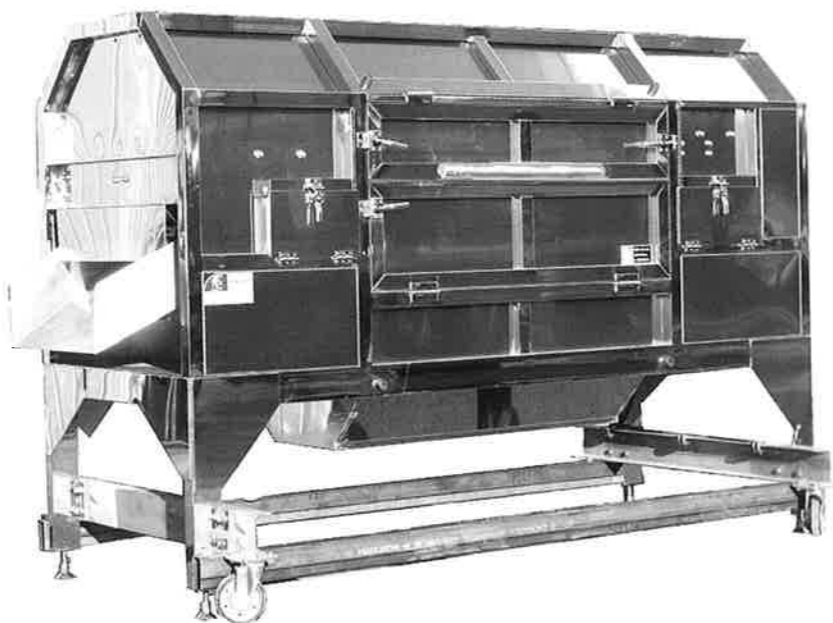

株エフ・イーが開発した「根菜乾式自動皮むき装置」

新型機では、初期型と比較して約25%もの節水を実現しており、よりいっそうの低コストを可能にしている。

■使用する側の立場に立った製品作り

「株エフ・イー」では、こうした機器開発、設計における基本理念は「シンプル イズ ベスト」を目指している。多彩な機能を持たせるとなると、どうしても複雑な構造になってしまう。しかし、佐々木社長は「顧客や実際に使用する方が本当に使いやすく、壊れにくい製品やシステムを創り出すことが開発者の使命。発想やアイデア、工夫を凝らすことによって、限りなく「シンプル」を目指せば、故障が少なく、メンテナンスの容易な製品の開発が可能になる」と、設計者としての志を語っている。こうした試みが、海外でも同社製品が活躍する理由の一つになっているのではないだろうか。

「株エフ・イー」は、主に根菜類を中心とした野菜の選別機や洗浄機の開発製造を手掛け、道内は元より全国各地

う処理方法だという。そのため、じゃが芋を始め、人参や里芋などといった様々な原料やサイズにも対応することができ。従来型の皮むき機だと、特にSサイズの原料では表皮だけでなく可食部もむいてしまい、歩留まりが悪かった。高圧スチームを用いるタイプの加工機でも、食感の変化を招き、商品価値の低下や流通そのものが見送られるというケースがほとんどだった。しかし、新開発の同皮むき機で処理されたものであれば、カットの必要もなく市場価値が高い。現在、北海道では多様化する消費者ニーズに合わせて、多品種のじゃが芋の生産が始まっているが、形状や硬度はまちまち。しかし、同皮むき機では、わずかな調節で対応が可能となっている。

■国内初開発の「葉付き大根洗浄機」

「株エフ・イー」は、主に根菜類を中心とした野菜の選別機や洗浄機の開発製造を手掛け、道内は元より全国各地に渡って、野菜出荷のライン機器システムを構築してきたという実績がある。特に、全国で初めて開発に成功した「葉付き大根洗浄機H FURCシリーズ」などは、近年、韓国へも導入しており、農業大国である中国やロシアなど、近隣諸国からの問い合わせも増加しているという。

従来までの洗浄機では、構造上、葉の付いたままの大根は取り扱いが難しかった。どうしても葉そのものが傷つけ、商品価値が下がってしまう。そのため、葉付き大根は手洗いで集荷されるが多かった。しかし、冷水での作業は過酷で、しかも水を大量に消費する。栄養価の高い葉をわざわざ切り落とした大根が市場に出回ることが多いのはこのためだ。しかし、このH FURCシリーズは、特殊細毛ブラシによって大根を縦回転で移動させ、さらに、高圧水とで合わせて洗浄されるという特殊構造のため、回転により葉がまとまる様になって洗浄され、傷や葉落ちが極端に少ない。それに同シリーズの最