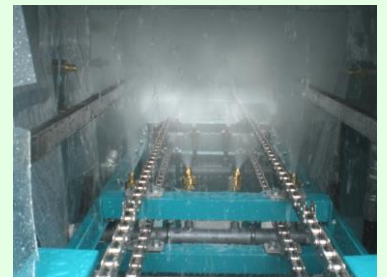

大量のコンテナもラクラク洗淨

連続で洗淨した場合、1時間で250から500個洗淨できます。(※洗淨機に投入するスピード、コンテナの種類による)

作業の軽減と効率化にぜひお役立てください。