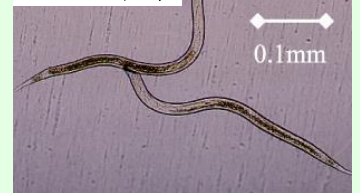

### 害虫被害を未然に防ぐ

近年、畑作物に対するセンチュウの被害が明らかとなり問題となっています。(シストセンチュウ、ネグサレセンチュウ等)

センチュウ被害は感染性が高く、コンテナや車両といった農作物に係わる様々な接触物からの感染も予測されているため予防が必要です。

ミニコンテナの洗淨は手作業では手間がかかるうえ、洗い残しがあっても仕方ありません。

シストセンチュウ

センチュウ 寄生根

このミニコンテナ洗淨機は、連続で洗淨できること、また高圧水の噴射で上下左右から洗淨するため、細かい網目や溝、手洗いでは落ちにくい底の角などをスピーディーに洗淨します。