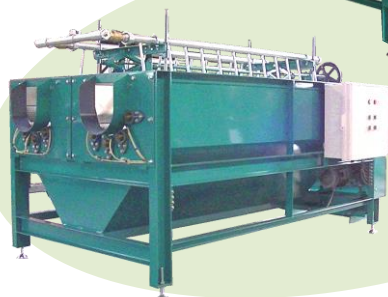

そこで当社では、大量のごぼうも省水量で洗浄が可能な「ごぼう洗浄機」を開発いたしました。

生食用、加工用等、用途に合わせた洗浄方法が選べます。

作業の効率化や市場のニーズに答える製品づくりに是非お役立てください。

洗浄の特徴

～もみ洗いでやさしく～

GW型

単にブラシでこすり、高圧水で汚れを落とすのではなく、原料同士をすり合わせる「もみ洗い」を基本としています。

さらにブラシと高圧水の相乗効果ですばやく汚れを落とし、余計な泥や汚れはもちろん、表面のくすみもキレイに洗浄します。

GS型

※投入コンベアはオプションです

生食・加工用等、洗い調整をすることが出来、仕上がりの要求に対応します。

* 加工用専用機もご用意出来ます

洗浄ノズルは、より集中的に洗浄できる特殊扇型ノズルを採用。高圧水(20kgf/cm²)を噴霧することで、省水量できれいに洗浄できます。

扇状特殊ノズル

洗浄前

洗浄中

BURC型 ごぼう洗浄機 仕様書

平成 27 年 2 月 26 日現在

名称		ごぼう洗浄機	
		中規模向	大規模向
洗浄機本体	型 式	BURC-GS	BURC-GW
	外 形 寸 法	645W×2525L×1200H	1220W×2525L×1200H
	処 理 能 力	1.0t/h	2.0t/h
	必 要 水 量	48L/min 水圧 20K	96L/min 水圧 20K
	動力(三相 200V)	0.75kw	1.5kw
	ポンプ※(三相 200V)	50Hz 5.5kw	50Hz 7.5kw
60Hz 5.5kw		60Hz 11kw	