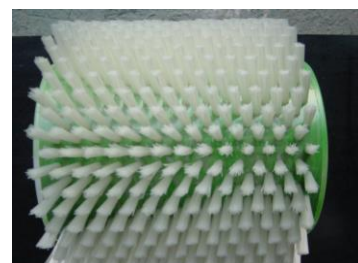

そこで当社では、大量のごぼうも省水量で洗浄が可能な「ごぼう洗浄機」を開発いたしました。

生食用、加工用等、用途に合わせた洗浄方法が選べます。

作業の効率化や市場のニーズに答える製品づくりに是非お役立てください。

洗浄の特徴

～もみ洗いでやさしく～

GW型

単にブラシでこすり、高圧水で汚れを落とすのではなく、原料同士をすり合わせる「もみ洗い」を基本としています。

さらにブラシと高圧水の相乗効果ですばやく汚れを落とし、余計な泥や汚れはもちろん、表面のくすみもキレイに洗浄します。

GS型

※投入コンベアはオプションです

生食・加工用等、洗い調整をすることが出来、仕上がりの要求に対応します。

* 加工用専用機もご用意出来ます

洗浄ノズルは、より集中的に洗浄できる特殊扇型ノズルを採用。高圧水(20kgf/cm²)を噴霧することで、省水量できれいに洗浄できます。

扇状特殊ノズル

洗浄前

洗浄中

洗浄後

本機の特徴

～ブラシの特徴～

●素材は耐磨耗性の特殊ナイロンで、ごぼう洗浄用に開発したブラシ毛を採用。また木質芯に塩ビ被服を施したものに植毛することにより、洗浄仕上がりはもちろん、耐久性にも優れています。

●一定の角度をつけて植毛しているので、原料を毛先で傷めることなく、表皮をいたわりながら洗浄します。

●ブラシの配列は、高圧水洗浄との相乗効果を得られる当社独自の配列。洗浄機内では、ブラシだけで洗浄するのではなく、原料がより回転しまんべんなく高圧水が当たるように洗浄することで、細かくほみや渋皮、頑固な泥土もキレイに洗浄します。