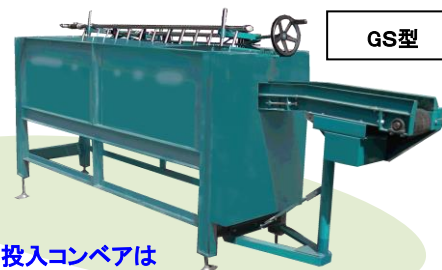

そこで当社では、大量のごぼうも省水量で洗浄が可能な「ごぼう洗浄機」を開発いたしました。

生食用、加工用等、用途に合わせた洗浄方法が選べます。

作業の効率化や市場のニーズに答える製品づくりに是非お役立てください。

洗浄の特徴

～もみ洗いでやさしく～

GW型

単にブラシでこすり、高圧水で汚れを落とすのではなく、原料同士をすり合わせる「もみ洗い」を基本としています。

さらにブラシと高圧水の相乗効果ですばやく汚れを落とし、余計な泥や汚れはもちろん、表面のくすみもキレイに洗浄します。

GS型

※投入コンベアはオプションです

生食・加工用等、洗い調整をすることが出来、仕上がりの要求に対応します。

* 加工用専用機もご用意出来ます

洗浄ノズルは、より集中的に洗浄できる特殊扇型ノズルを採用。高圧水(20kgf/cm²)を噴霧することで、省水量できれいに洗浄できます。

扇状特殊ノズル

洗浄前

洗浄中

BURC型 ごぼう洗浄機 仕様書

平成 27 年 2 月 26 日現在

名称		ごぼう洗浄機	
		中規模向	大規模向
洗浄機本体	型 式	BURC-GS	BURC-GW
	外 形 寸 法	645W×2525L×1200H	1220W×2525L×1200H
	処 理 能 力	1.0t/h	2.0t/h
	必 要 水 量	48L/min 水圧 20K	96L/min 水圧 20K
	動力(三相 200V)	0.75kw	1.5kw
	ポンプ※(三相 200V)	50Hz 5.5kw	50Hz 7.5kw
60Hz 5.5kw		60Hz 11kw	