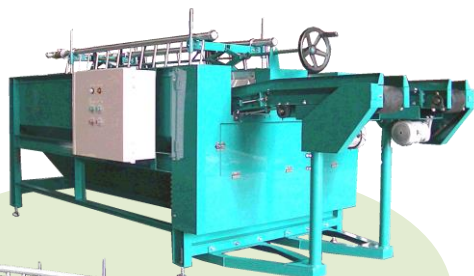

Simple is Best -理想のシステム開発-

ごぼう洗浄機

- 生食、加工用など用途に合わせた洗浄方法
- もみ洗いで傷をつけない
- 特殊ブラシと高圧水でさらにきれいに

-地球環境を考え 地域に貢献する-

株式会社 **エフ・イー**
Fe SYSTEM WORKS CO., LTD.

地域未来牽引企業

—「ごぼう洗浄機」の開発にあたって—

土付きのごぼうの洗浄は、その特徴である細長い形状と、肌質による土のこびりつきから、加工用などきれいに洗浄しなければいけない場合、大変な労力と大量の水を使用しなければいけません。

そこで当社では、大量のごぼうも省水量で洗浄が可能な「ごぼう洗浄機」を開発いたしました。

生食用、加工用等、用途に合わせた洗浄方法が選べます。

作業の効率化や市場のニーズに答える製品づくりに是非お役立てください。

洗浄の特徴

～もみ洗いでやさしく～

GW型

単にブラシでこすり、高圧水で汚れを落とすのではなく、原料同士をすり合わせる「もみ洗い」を基本としています。

さらにブラシと高圧水の相乗効果ですばやく汚れを落とし、余計な泥や汚れはもちろん、表面のくすみもキレイに洗浄します。

GS型

※投入コンベアはオプションです

生食・加工用等、洗い調整をすることが出来、仕上がりの要求に対応します。

* 加工用専用機もご用意出来ます

洗浄ノズルは、より集中的に洗浄できる特殊扇型ノズルを採用。高圧水(20kgf/cm²)を噴霧することで、省水量できれいに洗浄できます。

扇状特殊ノズル

洗浄前

洗浄中

BURC型 ごぼう洗浄機 仕様書

平成 27 年 2 月 26 日現在

名称		ごぼう洗浄機	
		中規模向	大規模向
洗浄機本体	型 式	BURC-GS	BURC-GW
	外 形 寸 法	645W×2525L×1200H	1220W×2525L×1200H
	処 理 能 力	1.0t/h	2.0t/h
	必 要 水 量	48L/min 水圧 20K	96L/min 水圧 20K
	動力(三相 200V)	0.75kw	1.5kw
	ポンプ※(三相 200V)	50Hz 5.5kw	50Hz 7.5kw
60Hz 5.5kw		60Hz 11kw	