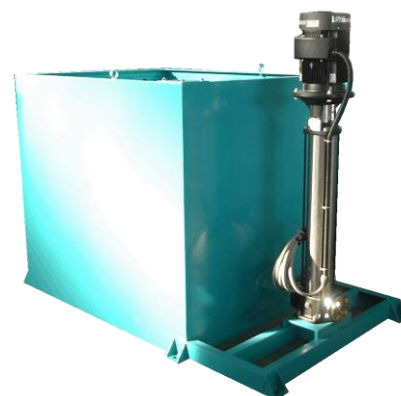

●原料の状態や土の質による仕上がりのムラをなくすため、ブラシの回転速度を任意に変えられるようインバーターを設けています。

●軸受部などの定期的なグリスアップなど考慮し、シンプルな構造で簡単にメンテナンスが行えます。

専用ポンプで効率的に

※オプション

●高圧水洗浄に欠かせない専用ポンプは、縦型高圧ポンプを採用しています。ポンプ自体の稼働音も静かで、圧力ムラもなく安定した高圧水を供給します。

(高圧ポンプ・高圧ホース・投入コンベア等はオプションとしております)

BURC型 ごぼう洗浄機 仕様書

平成 27 年 2 月 26 日現在

名称		ごぼう洗浄機	
		中規模向	大規模向
洗浄機本体	型 式	BURC-GS	BURC-GW
	外 形 寸 法	645W×2525L×1200H	1220W×2525L×1200H
	処 理 能 力	1.0t/h	2.0t/h
	必 要 水 量	48L/min 水圧 20K	96L/min 水圧 20K
	動力(三相 200V)	0.75kw	1.5kw
	ポンプ※(三相 200V)	50Hz 5.5kw	50Hz 7.5kw
60Hz 5.5kw		60Hz 11kw	