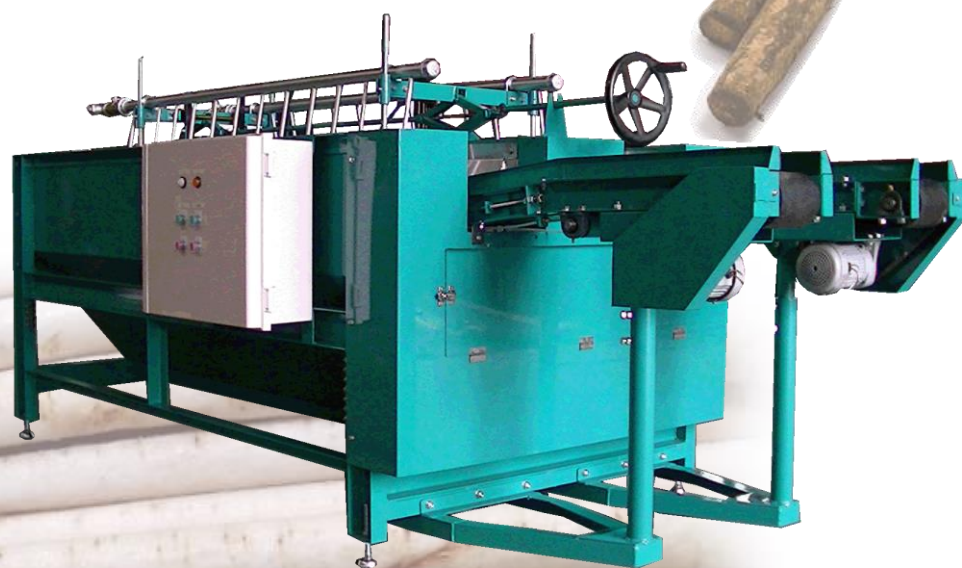

Simple is Best -理想のシステム開発-

ごぼう洗浄機

- 生食、加工用など用途に合わせた洗浄方法
- もみ洗いで傷をつけない
- 特殊ブラシと高圧水でさらにきれいに

-地球環境を考え 地域に貢献する-

株式会社 **エフ・イー**
Fe SYSTEM WORKS CO., LTD.

地域未来牽引企業

—「ごぼう洗浄機」の開発にあたって—

土付きのごぼうの洗浄は、その特徴である細長い形状と、肌質による土のこびりつきから、加工用などきれいに洗浄しなければいけない場合、大変な労力と大量の水を使用しなければいけません。

そこで当社では、大量のごぼうも省水量で洗浄が可能な「ごぼう洗浄機」を開発いたしました。

生食用、加工用等、用途に合わせた洗浄方法が選べます。

作業の効率化や市場のニーズに答える製品づくりに是非お役立てください。

洗浄の特徴

～もみ洗いでやさしく～

GW型

単にブラシでこすり、高圧水で汚れを落とすのではなく、原料同士をすり合わせる「もみ洗い」を基本としています。

さらにブラシと高圧水の相乗効果ですばやく汚れを落とし、余計な泥や汚れはもちろん、表面のくすみもキレイに洗浄します。

GS型

※投入コンベアはオプションです

生食・加工用等、洗い調整をすることが出来、仕上がりの要求に対応します。

* 加工用専用機もご用意出来ます

洗浄ノズルは、より集中的に洗浄できる特殊扇型ノズルを採用。高圧水(20kgf/cm²)を噴霧することで、省水量できれいに洗浄できます。

扇状特殊ノズル

洗浄前

洗浄中

洗浄後

本機の特徴

～ブラシの特徴～

●素材は耐磨耗性の特殊ナイロンで、ごぼう洗浄用に開発したブラシ毛を採用。また木質芯に塩ビ被服を施したものに植毛することにより、洗浄仕上がりはもちろん、耐久性にも優れています。

●一定の角度をつけて植毛しているので、原料を毛先で傷めることなく、表皮をいたわりながら洗浄します。

●ブラシの配列は、高圧水洗浄との相乗効果を得られる当社独自の配列。洗浄機内では、ブラシだけで洗浄するのではなく、原料がより回転しまんべんなく高圧水が当たるように洗浄することで、細かくほみや渋皮、頑固な泥土もキレイに洗浄します。